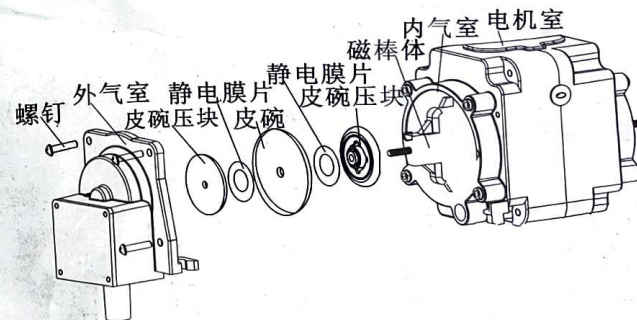

2. 皮碗的拆卸及安装方法