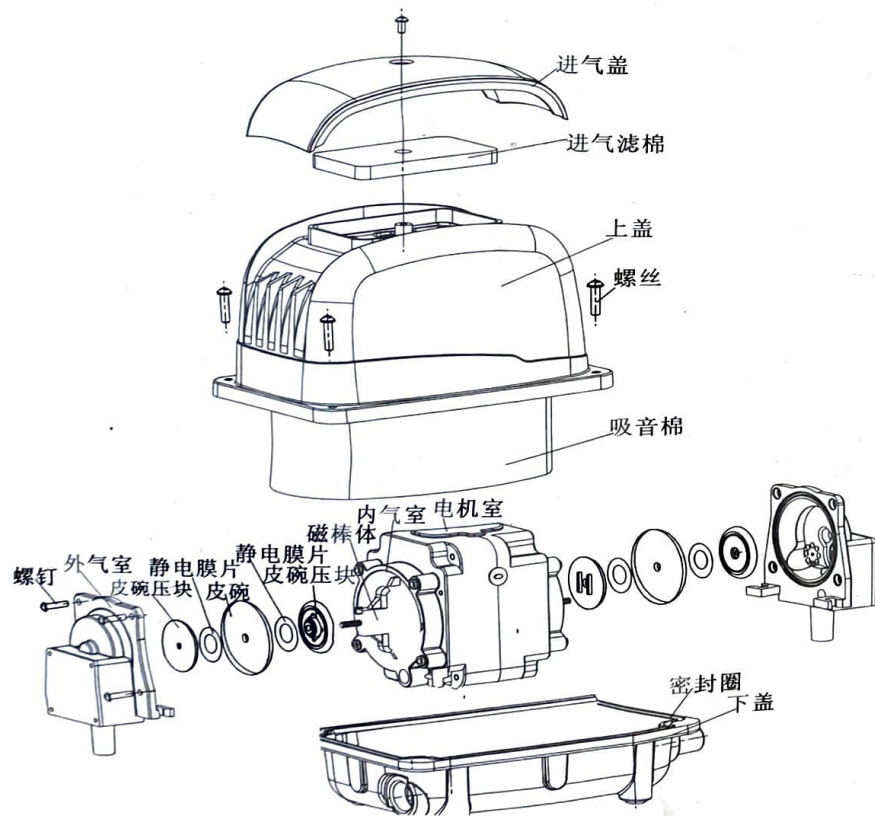

皮碗的更换步骤:

- A. 松开三四个紧固螺丝;
- B. 取下外气室 C. 松开螺母
- D. 分别卸下皮碗压块; 静电膜片和皮碗
- E. 更换新皮碗时注意皮碗上的定位突起对准内气室上的定位凹槽;
- F. 按照相反顺序装上被拆卸下来的零件。

3. 过滤棉的清洁及重装方法

本气泵进气口如果被任何灰尘、杂物阻塞将产生不正常噪音或导致气泵损坏。我们要求过滤棉每三个月必需清洁或更新一次。方法如下:

- (1) 清洁或更换新虑棉前应先切断电源。
- (2) 把进气盖从壳体上面移开。
- (3) 从进气口取出过滤棉, 同时清除进气口、进气盖及周围灰尘杂物。当发现滤棉很脏时应换成新滤棉, 而如果仍用旧滤棉, 则可用中性洗涤剂洗净, 但应注意重装之前一定要用清水彻底洗净并置于日光晒干方可使用, 因为洗涤剂有损鱼儿健康。

注意事项

1. 使用前应确保所使用电源、电压与本气泵铭牌上面所标示的规格一致, 并使用标准交流插座。
2. 使用时应将本气泵妥善接地以防操作者受到电击。
3. 使用时不能用手触摸下壳体, 小心烫手。
4. 本气泵不能在水中使用, 如果本气泵不慎掉入水中, 伸手捞取之前应先切断电源, 并交由专业人员检修。
5. 安装完毕应仔细检查, 当发现电源线损坏时, 必须由制造商或服务代理中心或类似资格专业人士来更换以防发生危险。
6. 不能用电源线提起本气泵, 暂停使用、装拆部件清洁之前应先切断电源。
7. 应定期对气泵进行保养。
8. 使用过程中当发现没有运转声音或其他异常情况时, 请立即拔掉电源插头, 并与我司专业维修中心联系。

注意:

确保气泵的电源线低于电源插座而形成一个滴水环。这样会防止水流沿电源线流入电源插座内。

丢弃处理:

要按照国家法定的规定丢弃此设备。气泵要进行特殊处理。请向专业的销售商询问。

中山市捷科德水族用品有限公司
广东省中山市东升镇同茂工业园

电邮: info@jecod.com
电话: +86-760-28136709

网址: www.jecod.com
传真: +86-760-28136725